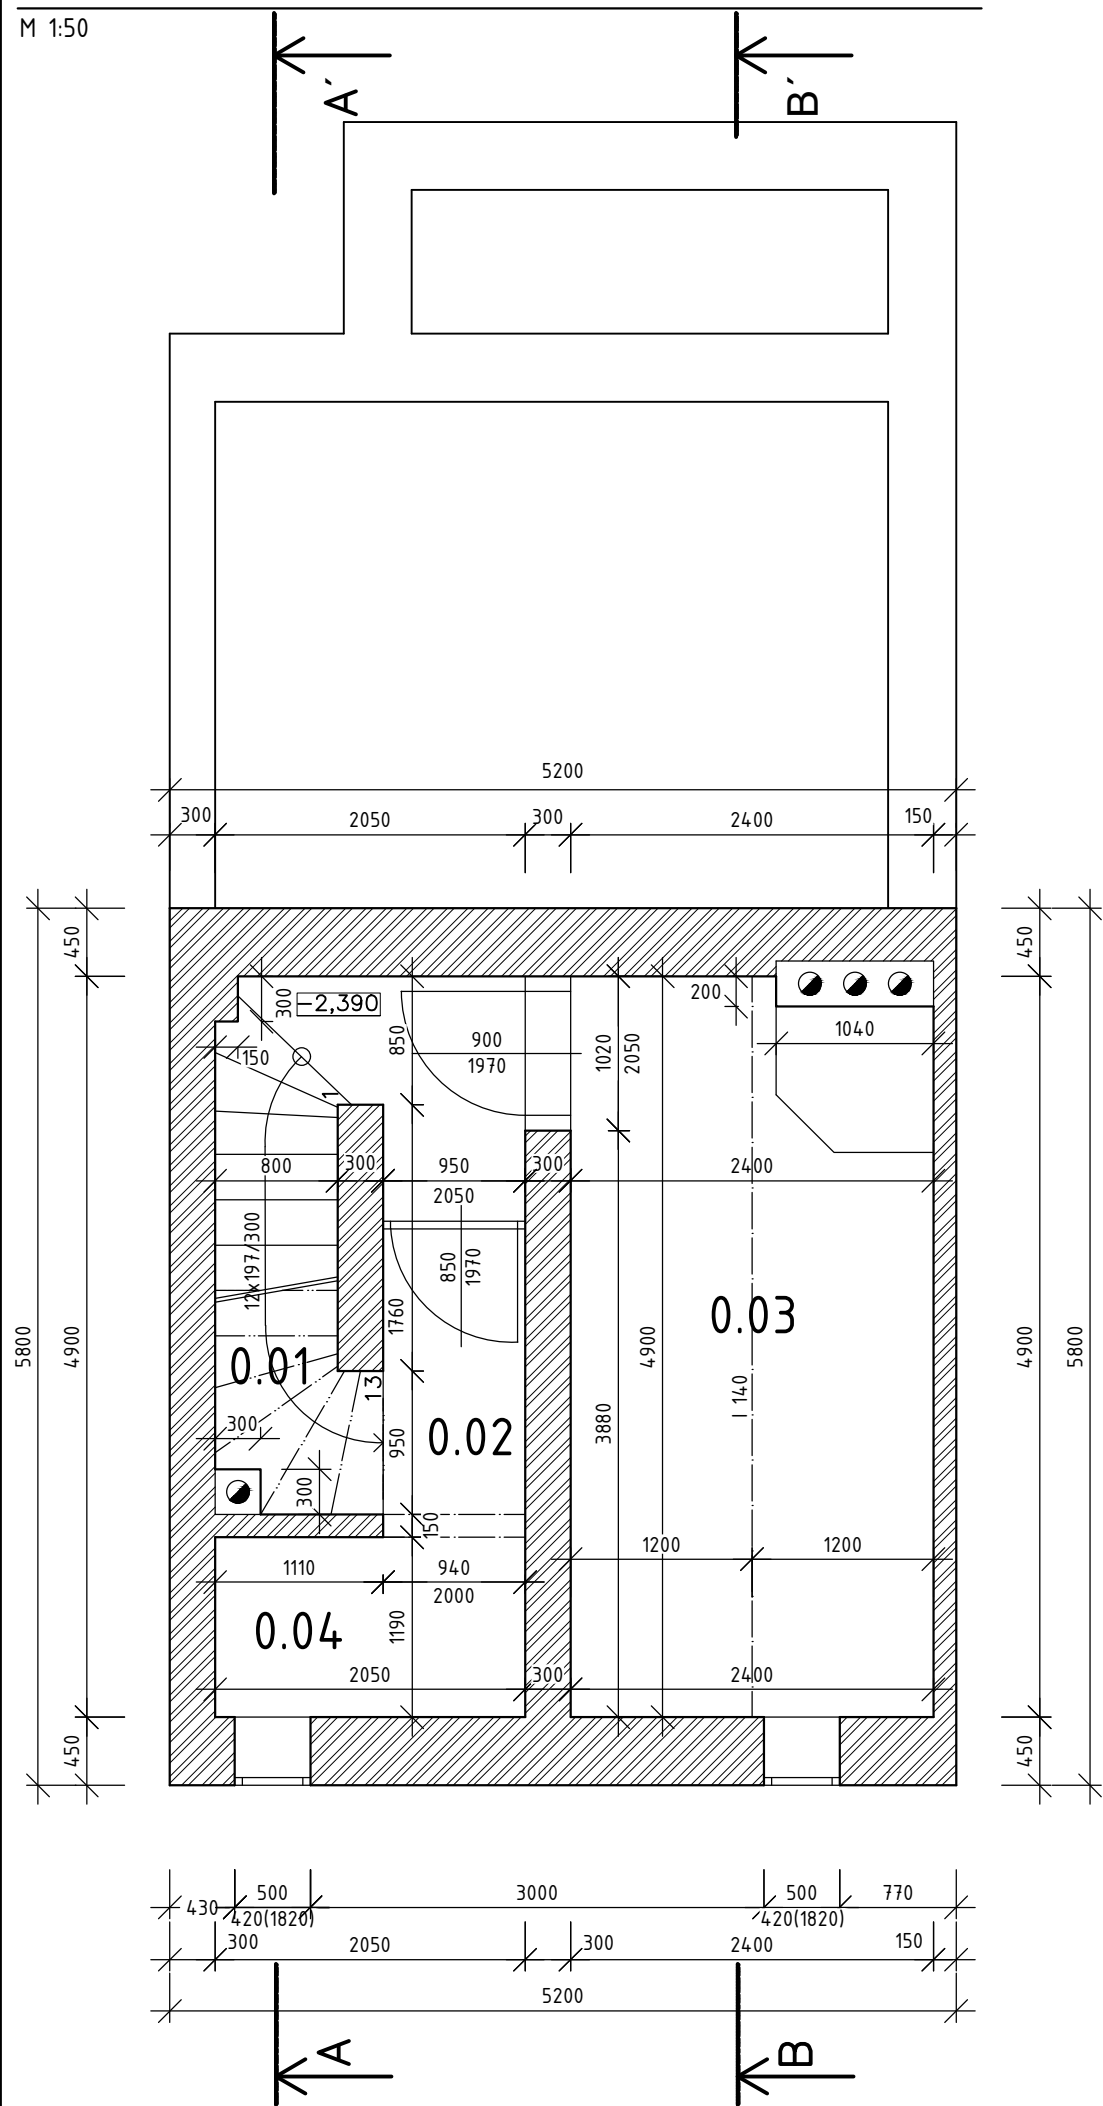

# PŮDORYS 1.PP + 1.NP - STÁVAJÍCÍ STAV

M 1:50

## LEGENDA MÍSTNOSTÍ - 1.PP

ČÍSLO	NÁZEV	PLOCHA [m <sup>2</sup> ]	SVĚTLÁ VÝŠKA [m]
0.01	SCHODIŠTĚ	3,350	-
0.02	CHODBA	3,350	2,260
0.03	KOTELNA, PRÁDELNA	11,250	2,240
0.04	SKLAD	2,440	2,050

## LEGENDA MÍSTNOSTÍ - 1.NP

ČÍSLO	NÁZEV	PLOCHA [m <sup>2</sup> ]	SVĚTLÁ VÝŠKA [m]
1.01	ZÁDVEŘÍ	1,380	2,240
1.02	TOALETA	1,250	2,240
1.03	CHODBA	4,140	2,600
1.04	SCHODIŠTĚ	3,350	-
1.05	CHODBA	3,320	2,630
1.06	OBÝVACÍ POKOJ	17,800	2,650
1.07	KUCHYNĚ	11,560	2,600
1.08	SPÍŽ	0,520	-